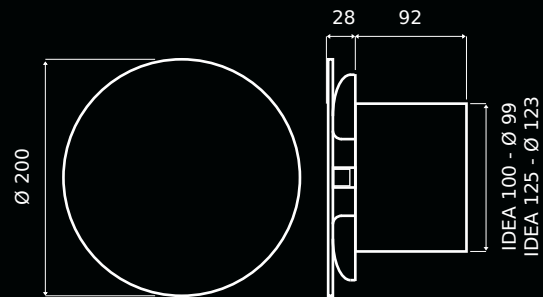

IDEA series O

NEW DESIGN

Ø100 / Ø125

axial fan
axialventilator
axiální ventilátor
wentylator osiowy

Ventilátory Klimatom exkluzivní řady IDEA jsou absolutní novinkou na evropském trhu, inspirovanou klasickými tvary a použitými materiály. Designový axiální ventilátor je vhodným a výkonným doplňkem nejen do koupelen či toalet, ale i pracoven či jiných malých a středních místností. Vyladte si interiér do posledního detailu díky nepřebernému množství kombinací v průměrech 100 nebo 125mm. Kompletní sestavu tvoří ventilátor (1/2) a ozdobný čelní kryt (2/2). Díky jedinečné konstrukci a použití prvotřídních materiálů od předních evropských výrobců, jsou dokonalým doplňkem pro Váš interiér. Ventilátory IDEA jsou vysoce kvalitní produkty s nízkou spotřebou elektrické energie a přesto vyšším výkonem. Inovativní technologie a výkonné motory zajišťují nízkou hlučnost a dovolují montáž v libovolné pozici. Výrobek je podsvětlený LED diodou.

Klimatom Fans from exclusive IDEA series is an absolute news in the European market, inspired by classic shapes and materials. The design axial fan is a powerful complement not only in bathrooms and toilets, but also in study rooms or other small and medium-sized rooms. Enhance your interior down to the last detail thanks to the countless of design combinations with diameters 100 or 125 mm. The complete assembly consists of fan (1/2) and decorative front cover (2/2). Thanks to the unique design and the use of premium materials exclusively from European manufacturers, the fans are the perfect accessory for your interior. IDEA Fans are high quality products with low power consumption and high performance. Innovative technologies and powerful engines ensure low loudness and allow assembling in any position. The product is LED - backlit.

KLIMATOM Axialventilatoren aus der exklusiven IDEA Serie sind eine absolute Neuigkeit auf dem europäischen Markt, inspiriert von klassischen Formen und Materialien. Design Ventilatoren sind eine leistungsstarke Ergänzung, nicht nur in Badezimmern und Toiletten, sondern auch in Arbeits-, oder anderen kleinen und mittelgroßen Räumen. Verbessern Sie ihr Interieur bis ins letzte Detail, dank der unzähligen Kombinationen mit Durchmessern von 100 oder 125 mm. Die komplette Baugruppe besteht aus Ventilator (Karton 1/2) und dekorativer Frontabdeckung (Karton 2/2). Dank der einzigartigen Konstruktion und der Verwendung von hochwertigen Materialien, ausschließlich von europäischen Herstellern, sind die Ventilatoren das perfekte Accessoire für ihr Haus. IDEA Axialventilatoren sind hochwertige Produkte mit niedrigem Stromverbrauch und hoher Leistung. Innovative Technologien und leistungsstarke Motoren sorgen für eine geringe Lautstärke und ermöglichen den Einbau in jeder Lage. LED-Unterlicht.

Technical data / Technische parameter / Dane techniczne / Technické údaje