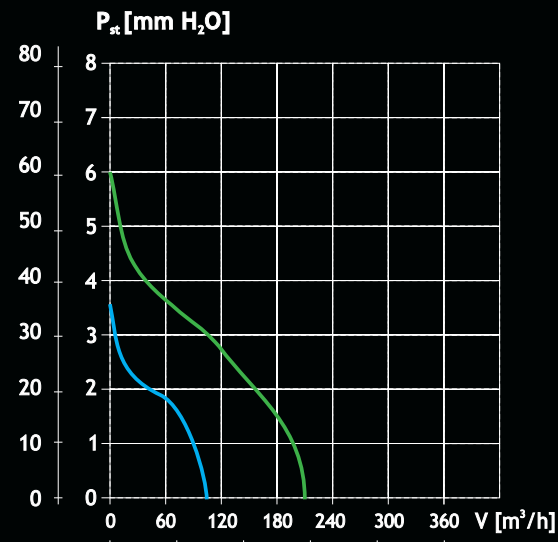

IDEA series O

NEW DESIGN

Ø100 / Ø125

axial fan
axialventilator
axiální ventilátor
wentylator osiowy

Ventilátory Klimatom exkluzivní řady IDEA jsou absolutní novinkou na evropském trhu, inspirovanou klasickými tvary a použitými materiály. Designový axiální ventilátor je vhodným a výkonným doplňkem nejen do koupelen či toalet, ale i pracoven či jiných malých a středních místností. Vyladte si interiér do posledního detailu díky nepřebernému množství kombinací v průměrech 100 nebo 125mm. Kompletní sestavu tvoří ventilátor (1/2) a ozdobný čelní kryt (2/2). Díky jedinečné konstrukci a použití prvotřídních materiálů od předních evropských výrobců, jsou dokonalým doplňkem pro Váš interiér. Ventilátory IDEA jsou vysoce kvalitní produkty s nízkou spotřebou elektrické energie a přesto vyšším výkonem. Inovativní technologie a výkonné motory zajišťují nízkou hlučnost a dovolují montáž v libovolné pozici. Výrobek je podsvětlený LED diodou.

Klimatom Fans from exclusive IDEA series is an absolute news in the European market, inspired by classic shapes and materials. The design axial fan is a powerful complement not only in bathrooms and toilets, but also in study rooms or other small and medium-sized rooms. Enhance your interior down to the last detail thanks to the countless of design combinations with diameters 100 or 125 mm. The complete assembly consists of fan (1/2) and decorative front cover (2/2). Thanks to the unique design and the use of premium materials exclusively from European manufacturers, the fans are the perfect accessory for your interior. IDEA Fans are high quality products with low power consumption and high performance. Innovative technologies and powerful engines ensure low loudness and allow assembling in any position. The product is LED - backlit.

KLIMATOM Axialventilatoren aus der exklusiven IDEA Serie sind eine absolute Neuigkeit auf dem europäischen Markt, inspiriert von klassischen Formen und Materialien. Design Ventilatoren sind eine leistungsstarke Ergänzung, nicht nur in Badezimmern und Toiletten, sondern auch in Arbeits-, oder anderen kleinen und mittelgroßen Räumen. Verbessern Sie ihr Interieur bis ins letzte Detail, dank der unzähligen Kombinationen mit Durchmessern von 100 oder 125 mm. Die komplette Baugruppe besteht aus Ventilator (Karton 1/2) und dekorativer Frontabdeckung (Karton 2/2). Dank der einzigartigen Konstruktion und der Verwendung von hochwertigen Materialien, ausschließlich von europäischen Herstellern, sind die Ventilatoren das perfekte Accessoire für ihr Haus. IDEA Axialventilatoren sind hochwertige Produkte mit niedrigem Stromverbrauch und hoher Leistung. Innovative Technologien und leistungsstarke Motoren sorgen für eine geringe Lautstärke und ermöglichen den Einbau in jeder Lage. LED-Unterlicht.

Technical data / Technische parameter / Dane techniczne / Technické údaje