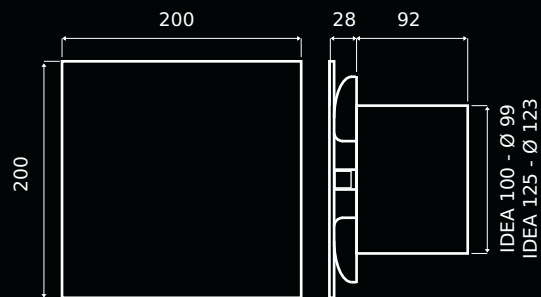

IDEA series K

NEW DESIGN

Ø100 / Ø125

axial fan
axialventilator
axiální ventilátor
wentylator osiowy

 Ventilátory Klimatom exkluzivní řady IDEA jsou absolutní novinkou na evropském trhu, inspirovanou klasickými tvary a použitými materiály. Designový axiální ventilátor je vhodným a výkonným doplňkem nejen do koupelen či toalet, ale i pracoven či jiných malých a středních místností. Vyladíte si interiér do posledního detailu díky nepřebernému množství kombinací v průměrech 100 nebo 125mm. Kompletní sestavu tvoří ventilátor (1/2) a ozdobný čelní kryt (2/2). Díky jedinečné konstrukci a použití prvotřídních materiálů od předních evropských výrobců, jsou dokonalým doplňkem pro Váš interiér. Ventilátory IDEA jsou vysoce kvalitní produkty s nízkou spotřebou elektrické energie a přesto vyšším výkonem. Inovativní technologie a výkonné motory zajišťují nízkou hlučnost a dovolují montáž v libovolné pozici. Výrobek je podsvětlený LED diodou.