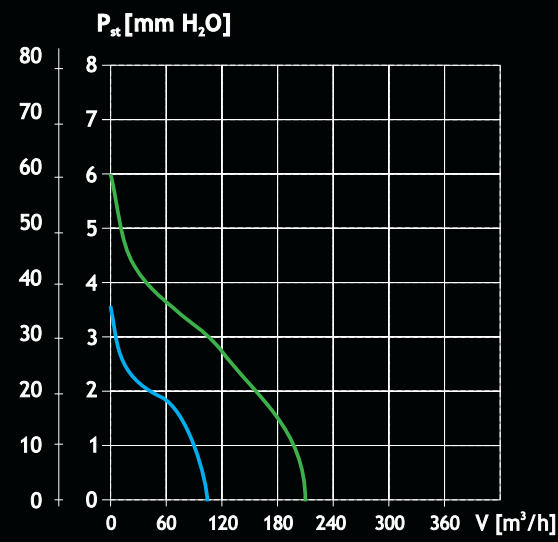

IDEA series K

NEW DESIGN

Ø100 / Ø125

axial fan
axialventilator
axiální ventilátor
wentylator osiowy

Ventilátory Klimatom exkluzivní řady IDEA jsou absolutní novinkou na evropském trhu, inspirovanou klasickými tvary a použitými materiály. Designový axiální ventilátor je vhodným a výkonným doplňkem nejen do koupelen či toalet, ale i pracoven či jiných malých a středních místností. Vyladíte si interiér do posledního detailu díky nepřebernému množství kombinací v průměrech 100 nebo 125mm. Kompletní sestavu tvoří ventilátor (1/2) a ozdobný čelní kryt (2/2). Díky jedinečné konstrukci a použití prvotřídních materiálů od předních evropských výrobců, jsou dokonalým doplňkem pro Váš interiér. Ventilátory IDEA jsou vysoce kvalitní produkty s nízkou spotřebou elektrické energie a přesto vyšším výkonem. Inovativní technologie a výkonné motory zajišťují nízkou hlučnost a dovolují montáž v libovolné pozici. Výrobek je podsvětlený LED diodou.

Klimatom Fans from exclusive IDEA series is an absolute news in the European market, inspired by classic shapes and materials. The design axial fan is a powerful complement not only in bathrooms and toilets, but also in study rooms or other small and medium-sized rooms. Enhance your interior down to the last detail thanks to the countless of design combinations with diameters 100 or 125 mm. The complete assembly consists of fan (1/2) and decorative front cover (2/2). Thanks to the unique design and the use of premium materials exclusively from European manufacturers, the fans are the perfect accessory for your interior. IDEA Fans are high quality products with low power consumption and high performance. Innovative technologies and powerful engines ensure low loudness and allow assembling in any position. The product is LED - backlit.

KLIMATOM Axialventilatoren aus der exklusiven IDEA Serie sind eine absolute Neuigkeit auf dem europäischen Markt, inspiriert von klassischen Formen und Materialien. Design Ventilatoren sind eine leistungsstarke Ergänzung, nicht nur in Badezimmern und Toiletten, sondern auch in Arbeits-, oder anderen kleinen und mittelgroßen Räumen. Verbessern Sie ihr Interieur bis ins letzte Detail, dank der unzähligen Kombinationen mit Durchmessern von 100 oder 125 mm. Die komplette Baugruppe besteht aus Ventilator (Karton 1/2) und dekorativer Frontabdeckung (Karton 2/2). Dank der einzigartigen Konstruktion und der Verwendung von hochwertigen Materialien, ausschließlich von europäischen Herstellern, sind die Ventilatoren das perfekte Accessoire für ihr Haus. IDEA Axialventilatoren sind hochwertige Produkte mit niedrigem Stromverbrauch und hoher Leistung. Innovative Technologien und leistungsstarke Motoren sorgen für eine geringe Lautstärke und ermöglichen den Einbau in jeder Lage. LED-Unterlicht.

Technical data / Technische parameter / Dane techniczne / Technické údaje